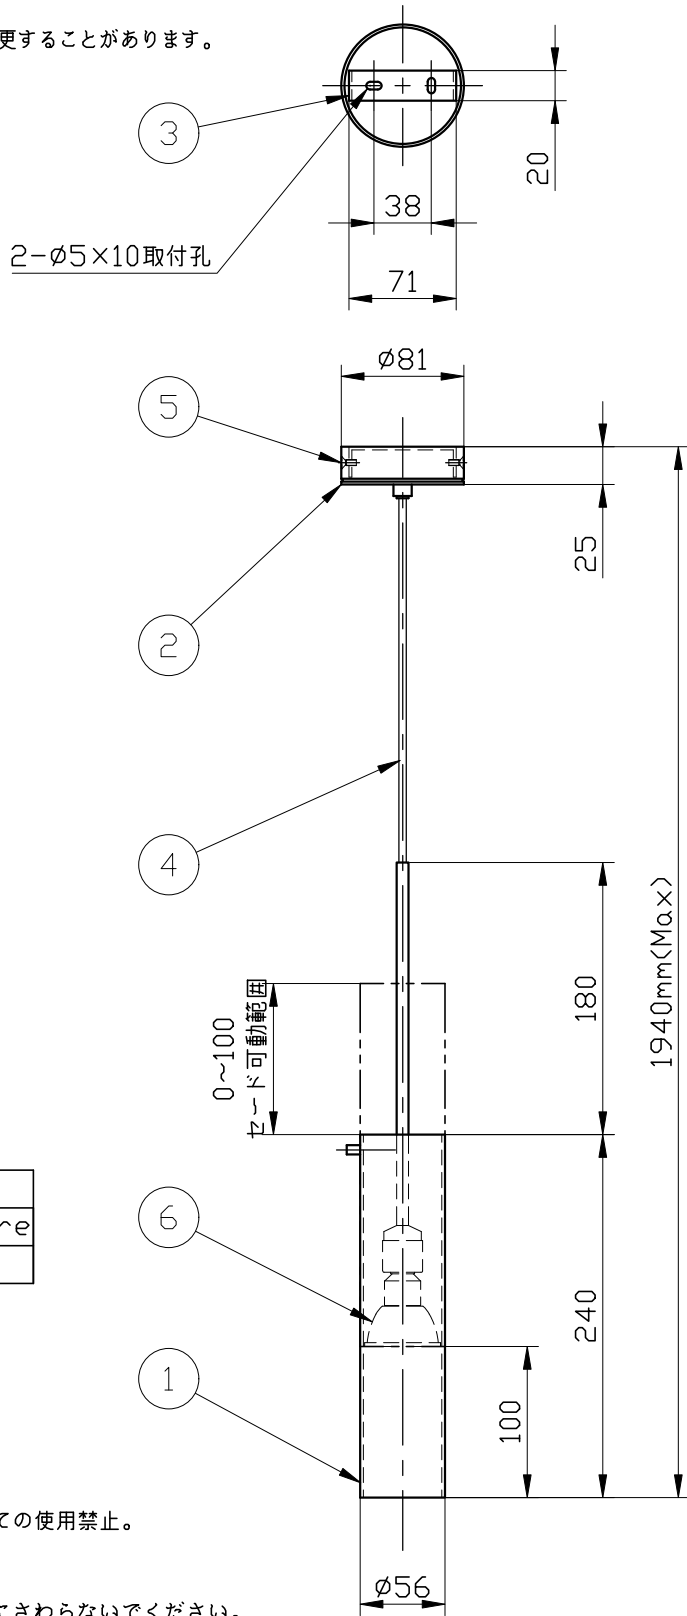

※製作上の都合により仕様を変更することがあります。

カラー	セード材質
White	techno fibre
Black	carbon

⚠ 警告 注意

火災のおそれ有り

- 可燃物をかぶせたり近づけての使用禁止。
- 指定以外のランプ使用禁止。

やけどのおそれ有り

- 点灯中は、セード、金属枠にさわらないでください。

※一般の方の工事は、法律で禁止されています。

※66.7mmピッチのアウトレットボックスに取付けの場合
捨てプレートが必要です。別途お問い合わせください。

※取付け部の下地補強を必ず行ってください。

※消灯直後のランプは高温になっています、
しばらく時間をおいてから、ランプを交換してください。

10					
9					
8					
7					
6	ランプ			1	E11
5	フランジ固定ネジ	metal		2	
4	電源コード			1	
3	スタッド	metal		1	メッキ仕上
2	フランジ	metal		1	別表参照
1	セード	別表参照		1	別表参照
記号	部品名	部品番号	材質	数量	仕上

特記	件名
ランプ LED電球(E11)ダイクロロゲン40W形 x1	品名 Lucenera 504 (ペンダント)
器具重量 約1.1Kg	品番
※レール取付加工可	